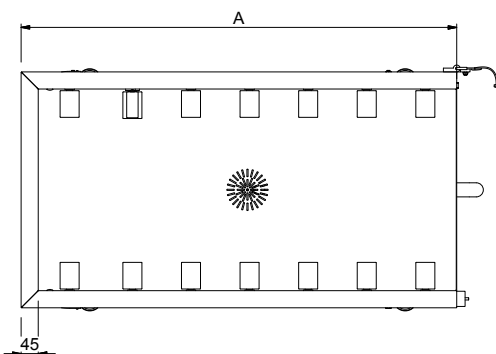

**Uitvoering**

- Standaard geleverd met 2 pootstellen en 4 zwenkwielen, waarvan 2 met rem voor het vastzetten van de rollenbaan tijdens normaal gebruik. De rollenbaan heeft een gemakkelijk los te halen "click-in" verbinding met de 180° afvoerbocht.
- De verrijdbare rollenbaan is voor plaatsing aan de afvoerszijde van de afwasmachine.
- Handmatige verplaatsing van de korven over de korte rollen.
- Wordt ongemonteerd geleverd, is eenvoudig zelf te monteren.
- Aansluiting van een verrijdbare rollenbaan na een afwasmachine aangedreven 180° bocht.
- Eindschakelaar en eindplaat inbegrepen.
- Aansluiting van de eindschakelaar op de afwasmachine.
- Ontworpen voor het transport van afwasmachine korven van 500x500 mm.
- Click-in verbinding op de korven afvoerbocht.

**Constructie**

- De schuin aflopende afvoerpijp onder de rollenbaan loopt naar een gecombineerde afvoer met de 180° afvoerbocht.
- Alle oppervlakken zijn glad en gepolijst uitgevoerd.
- De lekbak is van 1,2 mm dik roestvrijstaal AISI304.
- Poten van 40x40 mm roestvrijstaal AISI304.
- Rollenbanen kunnen optioneel voorzien worden van korven geleiderrekken en een bodemschap.
- 4 zwenkwielen Ø125 mm, waarvan twee geremd.

**Duurzaamheid**

- De verrijdbare rollenbanen met korte rollen zijn leverbaar met een lengte vanaf 1145 mm olopend met 100 mm tot 2645 mm.

**Goedkeuring** \_\_\_\_\_

Front aanzicht

Zij aanzicht

Boven aanzicht

### Algemene gegevens

<b>Externe afmetingen, lengte</b>	
865201 (HSSRC16M)	1645 mm
<b>Externe afmetingen, breedte</b>	620 mm
<b>Externe afmetingen, hoogte</b>	910 mm
<b>Gewicht, netto</b>	26 kg
<b>Hoogte verstelling</b>	50/50 mm
<b>Lekbak materiaal</b>	Roestvrijstaal 1.4301 (AISI304)
<b>Type rollers</b>	Kort