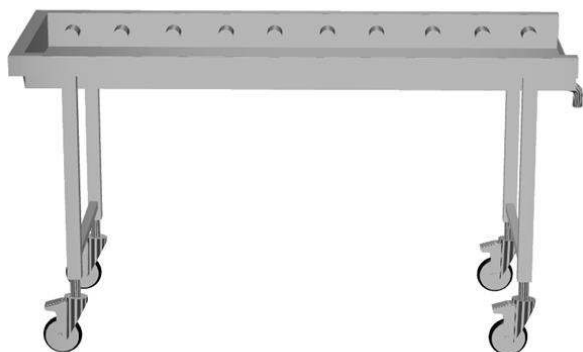

Handling systeem voor afwasmachine
Rollenbaan, verrijdbaar, korte rollen,
eindplaat, 1645 mm

ARTIKEL _____

MODEL _____

NAAM _____

SIS _____

AIA _____

865201 (HSSRC16M)

Verrijdbare rollenbaan 1645 mm, korte rollen, eindplaat, eindschakelaar, 2 pootstellen

Omschrijving

Product Nr. _____

Verrijdbare rollenbaan van roestvrijstaal AISI304, voor afwaskorven 500x500 mm. Met koppeling aan een 180° afvoerbocht. Lekbak in gladde uitvoering, de hoeken van de lange zijden zijn afgeschuind voor eenvoudige reiniging. Aflopende bodem naar de bodemzeef met kunststof 1,5" afvoer, uitlopend op de afvoer van de gekoppelde afvoerbocht. Korte kunststof rollen. Één korte zijde is afgesloten met een eindplaat. Eindschakelaar geïntegreerd in de achterste rol, voor het stoppen van het korventransport van de afwasmachine. 2 Pootstellen van roestvrijstalen buis 40x40 mm met 4 zwenkwielen Ø125 mm, 2 met rem.

Uitvoering

- Standaard geleverd met 2 pootstellen en 4 zwenkwielen, waarvan 2 met rem voor het vastzetten van de rollenbaan tijdens normaal gebruik. De rollenbaan heeft een gemakkelijk los te halen "click-in" verbinding met de 180° afvoerbocht.
- De verrijdbare rollenbaan is voor plaatsing aan de afvoerszijde van de afwasmachine.
- Handmatige verplaatsing van de korven over de korte rollen.
- Wordt ongemonteerd geleverd, is eenvoudig zelf te monteren.
- Aansluiting van een verrijdbare rollenbaan na een afwasmachine aangedreven 180° bocht.
- Eindschakelaar en eindplaat inbegrepen.
- Aansluiting van de eindschakelaar op de afwasmachine.
- Ontworpen voor het transport van afwasmachine korven van 500x500 mm.
- Click-in verbinding op de korven afvoerbocht.

Constructie

- De schuin aflopende afvoerpijp onder de rollenbaan loopt naar een gecombineerde afvoer met de 180° afvoerbocht.
- Alle oppervlakken zijn glad en gepolijst uitgevoerd.
- De lekbak is van 1,2 mm dik roestvrijstaal AISI304.
- Poten van 40x40 mm roestvrijstaal AISI304.
- Rollenbanen kunnen optioneel voorzien worden van korven geleiderrekken en een bodemschap.
- 4 zwenkwielen Ø125 mm, waarvan twee geremd.

Duurzaamheid

- De verrijdbare rollenbanen met korte rollen zijn leverbaar met een lengte vanaf 1145 mm olopend met 100 mm tot 2645 mm.

Goedkeuring _____