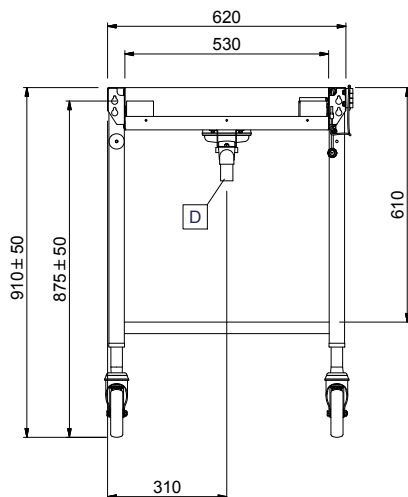

**Uitvoering**

- Standaard geleverd met 2 pootstellen en 4 zwenkwielen, waarvan 2 met rem voor het vastzetten van de rollenbaan tijdens normaal gebruik. De rollenbaan heeft een gemakkelijk los te halen "click-in" verbinding met de 180° afvoerbocht.
- De verrijdbare rollenbaan is voor plaatsing aan de afvoerszijde van de afwasmachine.
- Handmatige verplaatsing van de korven over de korte rollen.
- Wordt ongemonteerd geleverd, is eenvoudig zelf te monteren.
- Aansluiting van een verrijdbare rollenbaan na een afwasmachine aangedreven 180° bocht.
- Eindschakelaar en eindplaat inbegrepen.
- Aansluiting van de eindschakelaar op de afwasmachine.
- Ontworpen voor het transport van afwasmachine korven van 500x500 mm.
- Click-in verbinding op de korven afvoerbocht.

**Constructie**

- De schuin aflopende afvoerpijp onder de rollenbaan loopt naar een gecombineerde afvoer met de 180° afvoerbocht.
- Alle oppervlakken zijn glad en gepolijst uitgevoerd.
- De lekbak is van 1,2 mm dik roestvrijstaal AISI304.
- Poten van 40x40 mm roestvrijstaal AISI304.
- Rollenbanen kunnen optioneel voorzien worden van korven geleiderrekken en een bodemschap.
- 4 zwenkwielen Ø125 mm, waarvan twee geremd.

**Duurzaamheid**

- De verrijdbare rollenbanen met korte rollen zijn leverbaar met een lengte vanaf 1145 mm olopend met 100 mm tot 2645 mm.

**Goedkeuring** \_\_\_\_\_

Front aanzicht

Zij aanzicht

Boven aanzicht

### Algemene gegevens

<b>Externe afmetingen, lengte</b>	
865201 (HSSRC16M)	1645 mm
<b>Externe afmetingen, breedte</b>	620 mm
<b>Externe afmetingen, hoogte</b>	910 mm
<b>Gewicht, netto</b>	26 kg
<b>Hoogte verstelling</b>	50/50 mm
<b>Lekbak materiaal</b>	Roestvrijstaal 1.4301 (AISI304)
<b>Type rollers</b>	Kort