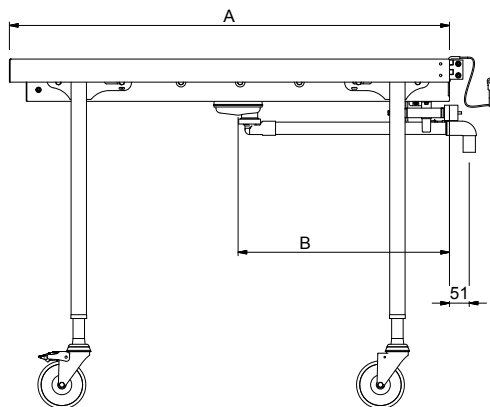

**Uitvoering**

- Standaard geleverd met 2 pootstellen en 4 zwenkwielen, waarvan 2 met rem voor het vastzetten van de rollenbaan tijdens normaal gebruik. De rollenbaan heeft een gemakkelijk los te halen "click-in" verbinding met de 180° afvoerbocht.
- De verrijdbare rollenbaan is voor plaatsing aan de afvoerszijde van de afwasmachine.
- Handmatige verplaatsing van de korven over de korte rollen.
- Wordt ongemonteerd geleverd, is eenvoudig zelf te monteren.
- Aansluiting van een verrijdbare rollenbaan na een afwasmachine aangedreven 180° bocht.
- Eindschakelaar en eindplaat inbegrepen.
- Aansluiting van de eindschakelaar op de afwasmachine.
- Ontworpen voor het transport van afwasmachine korven van 500x500 mm.
- Click-in verbinding op de korven afvoerbocht.

**Constructie**

- De schuin aflopende afvoerpijp onder de rollenbaan loopt naar een gecombineerde afvoer met de 180° afvoerbocht.
- Alle oppervlakken zijn glad en gepolijst uitgevoerd.
- De lekbak is van 1,2 mm dik roestvrijstaal AISI304.
- Poten van 40x40 mm roestvrijstaal AISI304.
- Rollenbanen kunnen optioneel voorzien worden van korven geleiderrekken en een bodemschap.
- 4 zwenkwielen Ø125 mm, waarvan twee geremd.

**Duurzaamheid**

- De verrijdbare rollenbanen met korte rollen zijn leverbaar met een lengte vanaf 1145 mm olopend met 100 mm tot 2645 mm.

**Goedkeuring** \_\_\_\_\_

Front aanzicht

Zij aanzicht

Boven aanzicht

### Algemene gegevens

<b>Externe afmetingen, lengte</b>	
865201 (HSSRC16M)	1645 mm
<b>Externe afmetingen, breedte</b>	620 mm
<b>Externe afmetingen, hoogte</b>	910 mm
<b>Gewicht, netto</b>	26 kg
<b>Hoogte verstelling</b>	50/50 mm
<b>Lekbak materiaal</b>	Roestvrijstaal 1.4301 (AISI304)
<b>Type rollers</b>	Kort